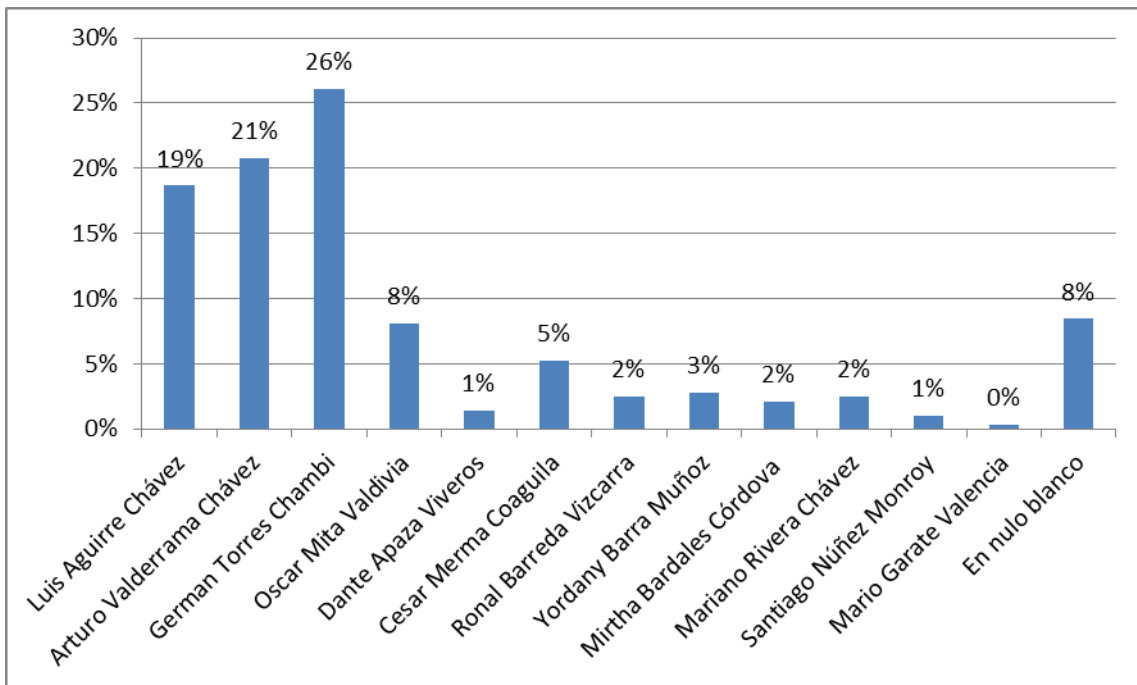

11 TIPO DE MUESTREO APLICADO

Sondeo referencial a “boca de urna”. Encuesta realizada a los electores votantes inmediatamente después de haber salido de las urnas.

12 PUNTOS DE MUESTRO

La aplicación de la encuesta se realizó en las 4 instituciones educativas con mayor cantidad de electores de los Distritos de: Paucarpata, Cercado, Cerro Colorado, José Luís Bustamante y Rivero, Cayma, Alto Selva Alegre, Miraflores, Mariano Melgar, Socabaya, Hunter , Yanahuara, Sachaca, Tiabaya y Yura de la Provincia y Departamento de Arequipa.

FUENTE: Encuestadora Amakella
FECHA APLICACIÓN: 05 OCTUBRE de 2014

GRAFICO N° 02

UBICACIÓN DE CANDIDATOS A LA MUNICIPALIDAD PROVINCIAL DE AREQUIPA

FUENTE: Encuestadora Amakella
FECHA APLICACIÓN: 05 OCTUBRE de 2014

GRAFICO N° 03

UBICACIÓN DE CANDIDATOS A LA MUNICIPALIDAD DISTRITAL DE ALTO SELVA ALEGRE

FUENTE: Encuestadora Amakella
FECHA APLICACIÓN: 05 OCTUBRE de 2014

GRAFICO N° 04

UBICACIÓN DE CANDIDATOS A LA MUNICIPALIDAD DISTRITAL DE MIRAFLORES

FUENTE: Encuestadora Amakella
FECHA APLICACIÓN: 05 OCTUBRE de 2014

GRAFICO N° 05

UBICACIÓN DE CANDIDATOS A LA MUNICIPALIDAD DISTRITAL DE
MARIANO MELGAR

FUENTE: Encuestadora Amakella
FECHA APLICACIÓN: 05 OCTUBRE de 2014