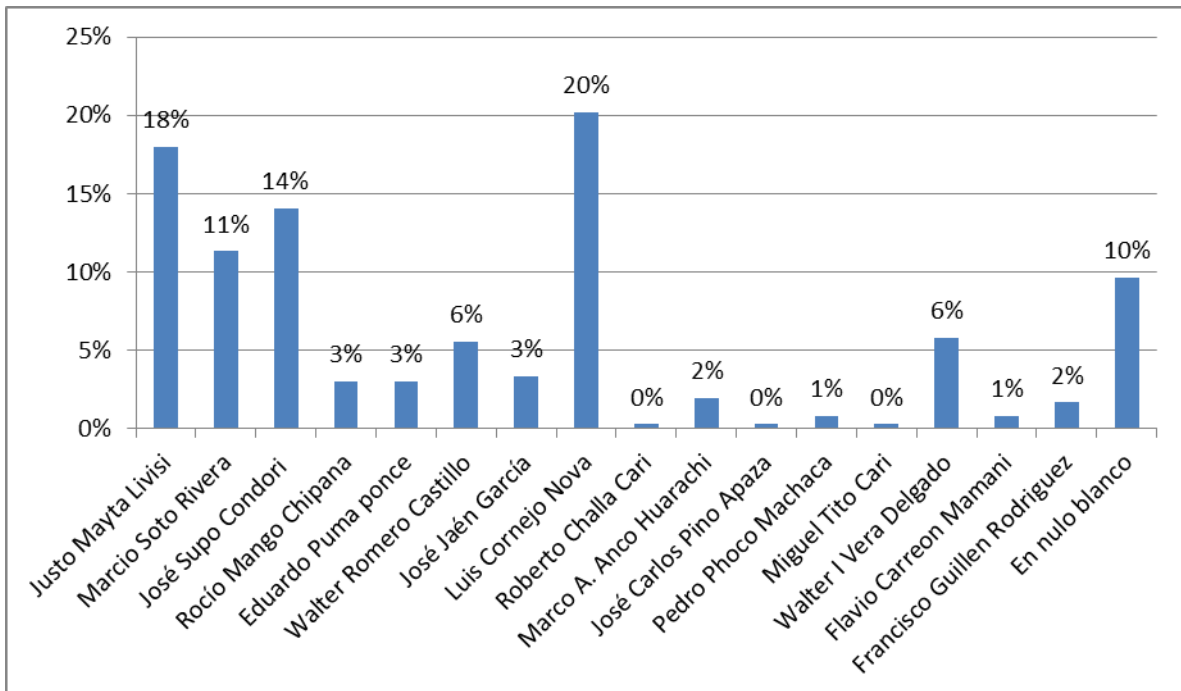

FUENTE: Encuestadora Amakella
FECHA APLICACIÓN: 05 OCTUBRE de 2014

GRAFICO N° 02

UBICACIÓN DE CANDIDATOS A LA MUNICIPALIDAD PROVINCIAL DE AREQUIPA

FUENTE: Encuestadora Amakella
FECHA APLICACIÓN: 05 OCTUBRE de 2014

GRAFICO N° 03

UBICACIÓN DE CANDIDATOS A LA MUNICIPALIDAD DISTRITAL DE ALTO SELVA ALEGRE

FUENTE: Encuestadora Amakella
FECHA APLICACIÓN: 05 OCTUBRE de 2014

GRAFICO N° 04

UBICACIÓN DE CANDIDATOS A LA MUNICIPALIDAD DISTRITAL DE MIRAFLORES

FUENTE: Encuestadora Amakella
FECHA APLICACIÓN: 05 OCTUBRE de 2014

GRAFICO N° 05

UBICACIÓN DE CANDIDATOS A LA MUNICIPALIDAD DISTRITAL DE
MARIANO MELGAR

FUENTE: Encuestadora Amakella
FECHA APLICACIÓN: 05 OCTUBRE de 2014

GRAFICO N° 06

UBICACIÓN DE CANDIDATOS A LA MUNICIPALIDAD DISTRITAL DE PAUCARPATA

FUENTE: Encuestadora Amakella
FECHA APLICACIÓN: 05 OCTUBRE de 2014

GRAFICO N° 07

UBICACIÓN DE CANDIDATOS A LA MUNICIPALIDAD DISTRITAL DE CERRO COLORADO