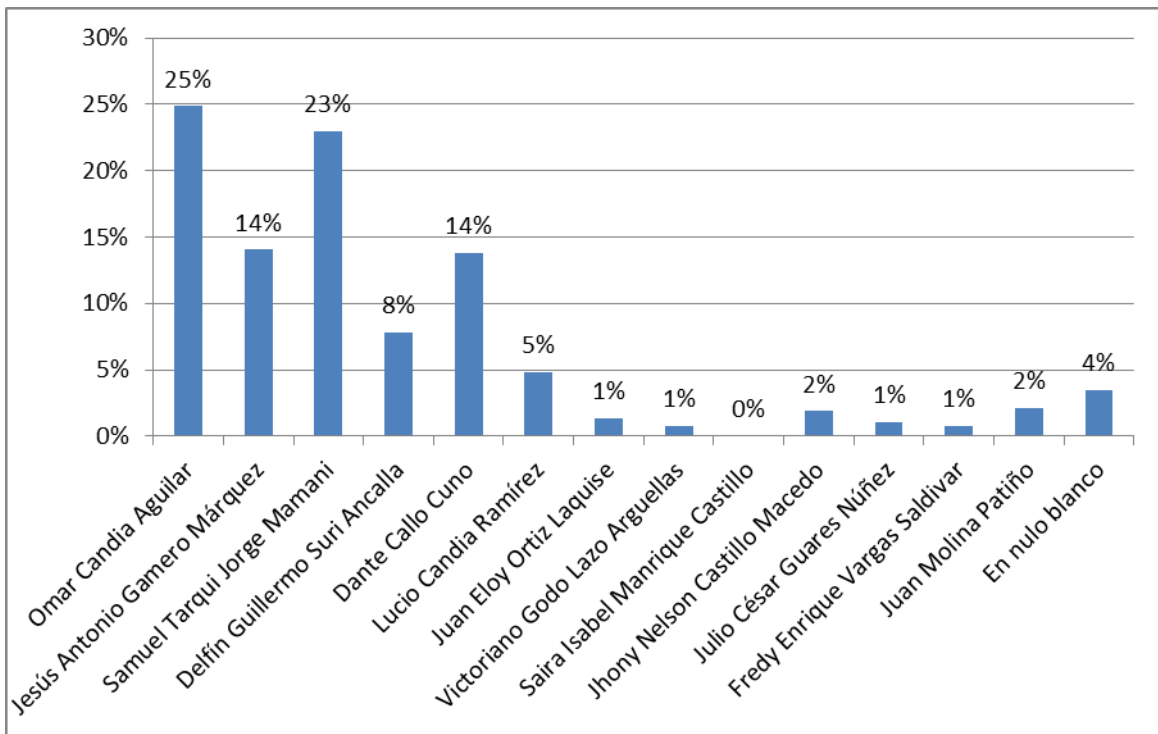

11 TIPO DE MUESTREO APLICADO

Sondeo referencial a “boca de urna”. Encuesta realizada a los electores votantes inmediatamente después de haber salido de las urnas.

12 PUNTOS DE MUESTRO

La aplicación de la encuesta se realizó en las 4 instituciones educativas con mayor cantidad de electores de los Distritos de: Paucarpata, Cercado, Cerro Colorado, José Luís Bustamante y Rivero, Cayma, Alto Selva Alegre, Miraflores, Mariano Melgar, Socabaya, Hunter , Yanahuara, Sachaca, Tiabaya y Yura de la Provincia y Departamento de Arequipa.

FUENTE: Encuestadora Amakella
FECHA APLICACIÓN: 05 OCTUBRE de 2014

GRAFICO N° 02

UBICACIÓN DE CANDIDATOS A LA MUNICIPALIDAD PROVINCIAL DE AREQUIPA

FUENTE: Encuestadora Amakella
FECHA APLICACIÓN: 05 OCTUBRE de 2014

GRAFICO N° 03

UBICACIÓN DE CANDIDATOS A LA MUNICIPALIDAD DISTRITAL DE ALTO SELVA ALEGRE

FUENTE: Encuestadora Amakella
FECHA APLICACIÓN: 05 OCTUBRE de 2014

GRAFICO N° 04

UBICACIÓN DE CANDIDATOS A LA MUNICIPALIDAD DISTRITAL DE MIRAFLORES

FUENTE: Encuestadora Amakella
FECHA APLICACIÓN: 05 OCTUBRE de 2014

GRAFICO N° 05

UBICACIÓN DE CANDIDATOS A LA MUNICIPALIDAD DISTRITAL DE
MARIANO MELGAR

FUENTE: Encuestadora Amakella
FECHA APLICACIÓN: 05 OCTUBRE de 2014