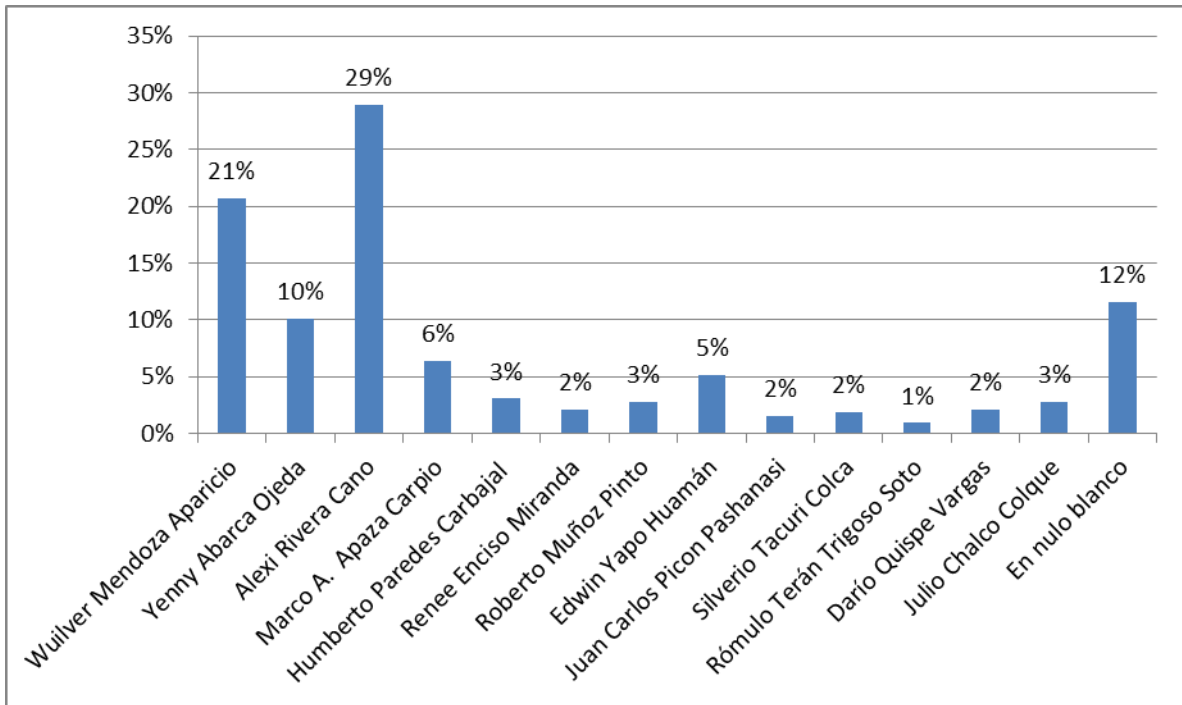

FUENTE: Encuestadora Amakella
FECHA APLICACIÓN: 05 OCTUBRE de 2014

GRAFICO N° 11

UBICACIÓN DE CANDIDATOS A LA MUNICIPALIDAD DISTRITAL DE YANAHUARA

FUENTE: Encuestadora Amakella
FECHA APLICACIÓN: 05 OCTUBRE de 2014

GRAFICO N° 12

UBICACIÓN DE CANDIDATOS A LA MUNICIPALIDAD DISTRITAL DE YURA

FUENTE: Encuestadora Amakella
FECHA APLICACIÓN: 05 OCTUBRE de 2014

GRAFICO N° 13

UBICACIÓN DE CANDIDATOS A LA MUNICIPALIDAD DISTRITAL DE SACHACA

FUENTE: Encuestadora Amakella
FECHA APLICACIÓN: 05 OCTUBRE de 2014

GRAFICO N° 14

UBICACIÓN DE CANDIDATOS A LA MUNICIPALIDAD DISTRITAL DE TIABAYA

FUENTE: Encuestadora Amakella
FECHA APLICACIÓN: 05 OCTUBRE de 2014

GRAFICO N° 15

UBICACIÓN DE CANDIDATOS A LA MUNICIPALIDAD DISTRITAL DE SOCABAYA

FUENTE: Encuestadora Amakella
FECHA APLICACIÓN: 05 OCTUBRE de 2014