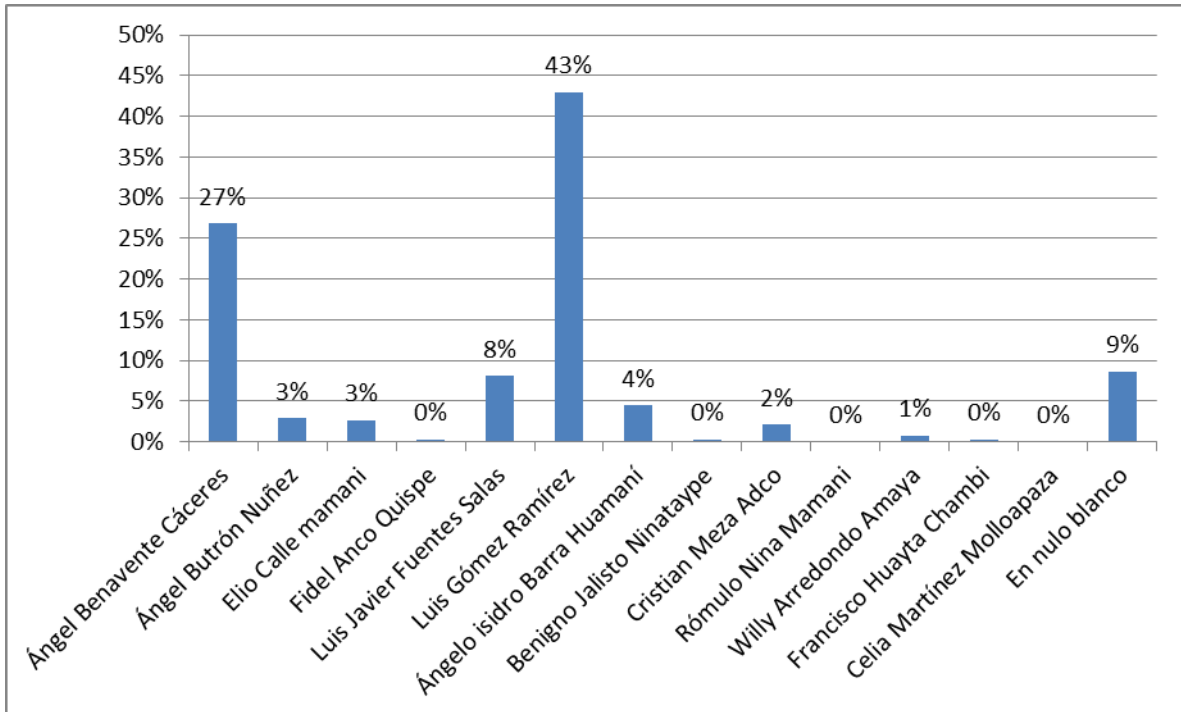

FUENTE: Encuestadora Amakella
FECHA APLICACIÓN: 05 OCTUBRE de 2014

GRAFICO N° 08

UBICACIÓN DE CANDIDATOS A LA MUNICIPALIDAD DISTRITAL DE CAYMA

FUENTE: Encuestadora Amakella
FECHA APLICACIÓN: 05 OCTUBRE de 2014

GRAFICO N° 9

UBICACIÓN DE CANDIDATOS A LA MUNICIPALIDAD DISTRITAL DE JACOBO HUNTER

FUENTE: Encuestadora Amakella
FECHA APLICACIÓN: 05 OCTUBRE de 2014

GRAFICO N° 10

UBICACIÓN DE CANDIDATOS A LA MUNICIPALIDAD DISTRITAL DE JOSE LUIS BUSTAMANTE Y RIVERO

FUENTE: Encuestadora Amakella
FECHA APLICACIÓN: 05 OCTUBRE de 2014

GRAFICO N° 11

UBICACIÓN DE CANDIDATOS A LA MUNICIPALIDAD DISTRITAL DE YANAHUARA

FUENTE: Encuestadora Amakella
FECHA APLICACIÓN: 05 OCTUBRE de 2014

GRAFICO N° 12

UBICACIÓN DE CANDIDATOS A LA MUNICIPALIDAD DISTRITAL DE YURA

FUENTE: Encuestadora Amakella
FECHA APLICACIÓN: 05 OCTUBRE de 2014

GRAFICO N° 13

UBICACIÓN DE CANDIDATOS A LA MUNICIPALIDAD DISTRITAL DE SACHACA