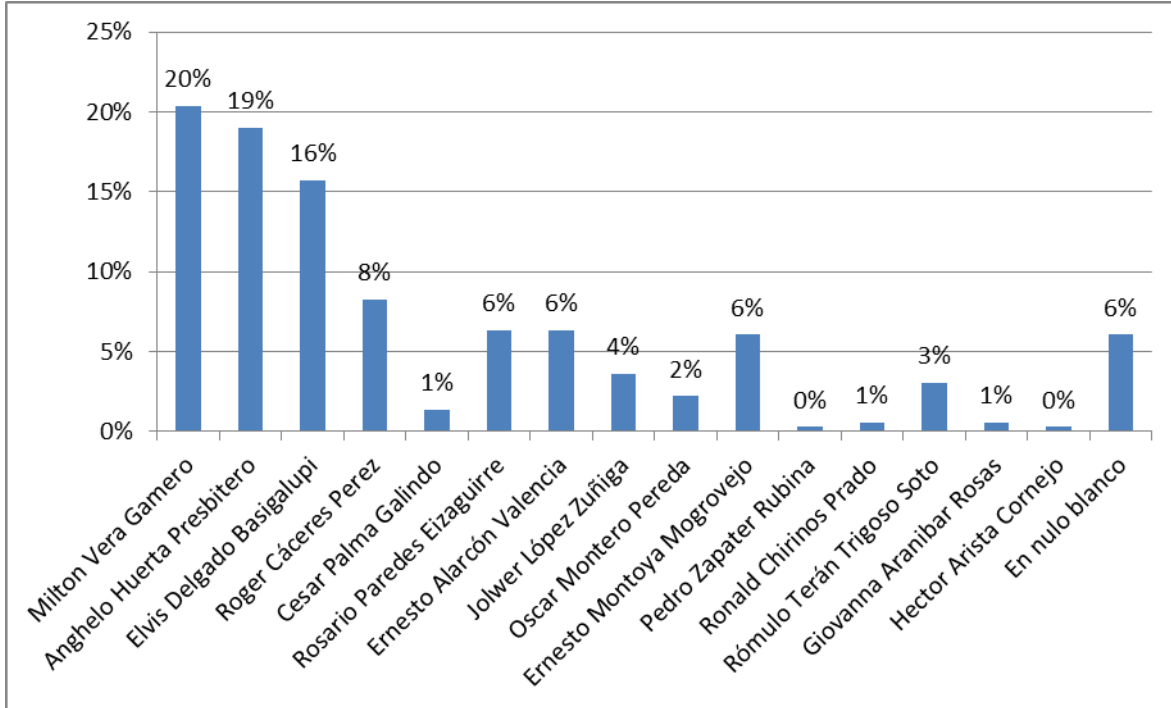

FUENTE: Encuestadora Amakella
FECHA APLICACIÓN: 05 OCTUBRE de 2014

GRAFICO N° 08

UBICACIÓN DE CANDIDATOS A LA MUNICIPALIDAD DISTRITAL DE CAYMA

FUENTE: Encuestadora Amakella
FECHA APLICACIÓN: 05 OCTUBRE de 2014

GRAFICO N° 9

UBICACIÓN DE CANDIDATOS A LA MUNICIPALIDAD DISTRITAL DE JACOBO HUNTER

FUENTE: Encuestadora Amakella
FECHA APLICACIÓN: 05 OCTUBRE de 2014

GRAFICO N° 10

UBICACIÓN DE CANDIDATOS A LA MUNICIPALIDAD DISTRITAL DE JOSE LUIS BUSTAMANTE Y RIVERO

FUENTE: Encuestadora Amakella
FECHA APLICACIÓN: 05 OCTUBRE de 2014

GRAFICO N° 11

UBICACIÓN DE CANDIDATOS A LA MUNICIPALIDAD DISTRITAL DE YANAHUARA

FUENTE: Encuestadora Amakella
FECHA APLICACIÓN: 05 OCTUBRE de 2014