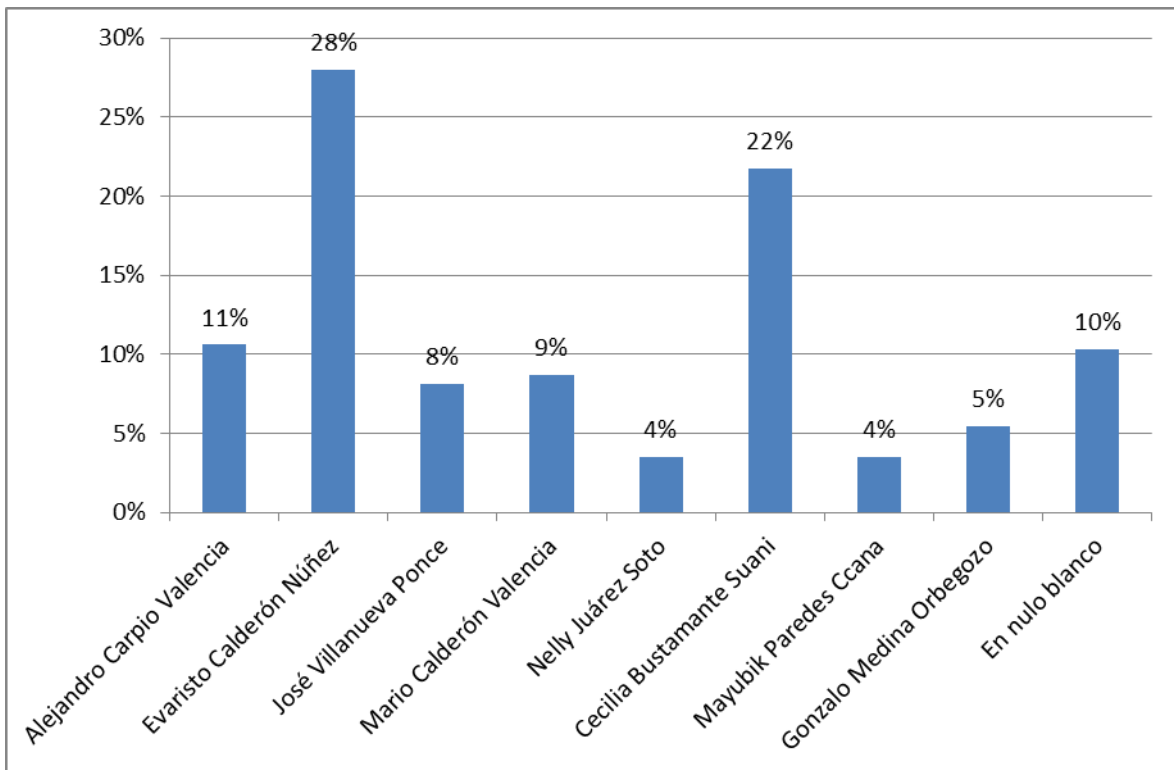

FUENTE: Encuestadora Amakella
FECHA APLICACIÓN: 05 OCTUBRE de 2014

GRAFICO N° 11

UBICACIÓN DE CANDIDATOS A LA MUNICIPALIDAD DISTRITAL DE YANAHUARA

FUENTE: Encuestadora Amakella
FECHA APLICACIÓN: 05 OCTUBRE de 2014

GRAFICO N° 12

UBICACIÓN DE CANDIDATOS A LA MUNICIPALIDAD DISTRITAL DE YURA

FUENTE: Encuestadora Amakella
FECHA APLICACIÓN: 05 OCTUBRE de 2014

GRAFICO N° 13

UBICACIÓN DE CANDIDATOS A LA MUNICIPALIDAD DISTRITAL DE SACHACA

FUENTE: Encuestadora Amakella
FECHA APLICACIÓN: 05 OCTUBRE de 2014

GRAFICO N° 14

UBICACIÓN DE CANDIDATOS A LA MUNICIPALIDAD DISTRITAL DE TIABAYA

FUENTE: Encuestadora Amakella
FECHA APLICACIÓN: 05 OCTUBRE de 2014