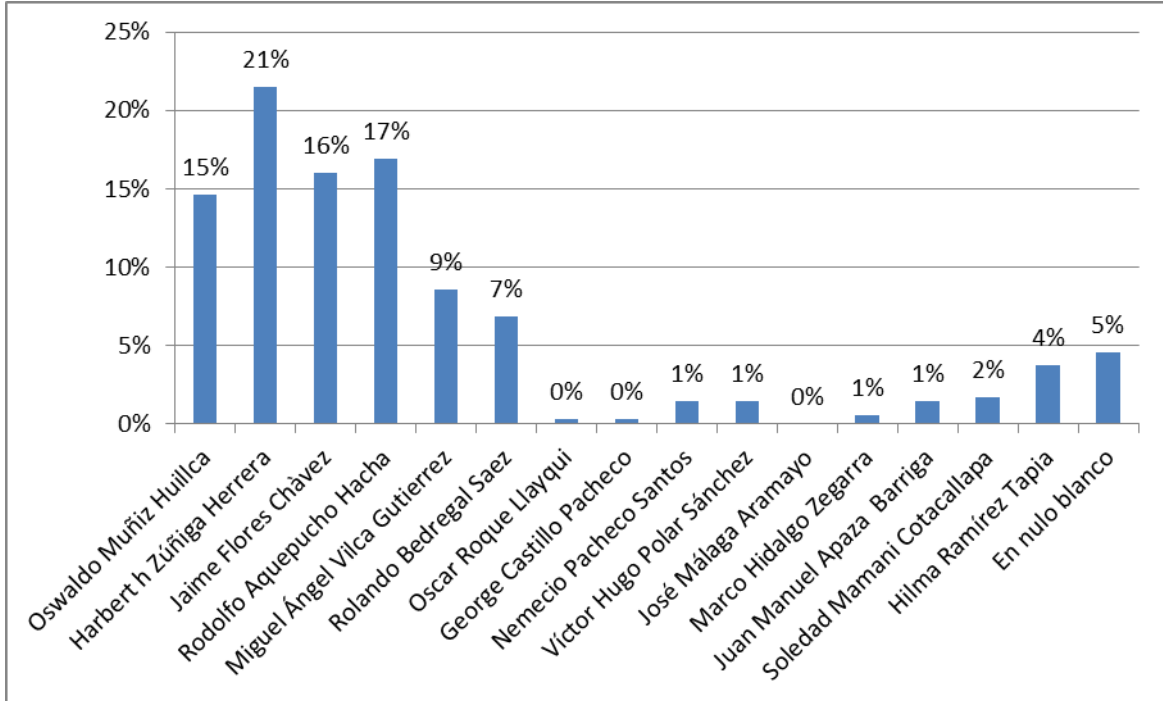

FUENTE: Encuestadora Amakella
FECHA APLICACIÓN: 05 OCTUBRE de 2014

GRAFICO N° 05

UBICACIÓN DE CANDIDATOS A LA MUNICIPALIDAD DISTRITAL DE
MARIANO MELGAR

FUENTE: Encuestadora Amakella
FECHA APLICACIÓN: 05 OCTUBRE de 2014

GRAFICO N° 06

UBICACIÓN DE CANDIDATOS A LA MUNICIPALIDAD DISTRITAL DE PAUCARPATA

FUENTE: Encuestadora Amakella
FECHA APLICACIÓN: 05 OCTUBRE de 2014

GRAFICO N° 07

UBICACIÓN DE CANDIDATOS A LA MUNICIPALIDAD DISTRITAL DE CERRO COLORADO

FUENTE: Encuestadora Amakella
FECHA APLICACIÓN: 05 OCTUBRE de 2014

GRAFICO N° 08

UBICACIÓN DE CANDIDATOS A LA MUNICIPALIDAD DISTRITAL DE CAYMA

FUENTE: Encuestadora Amakella
FECHA APLICACIÓN: 05 OCTUBRE de 2014