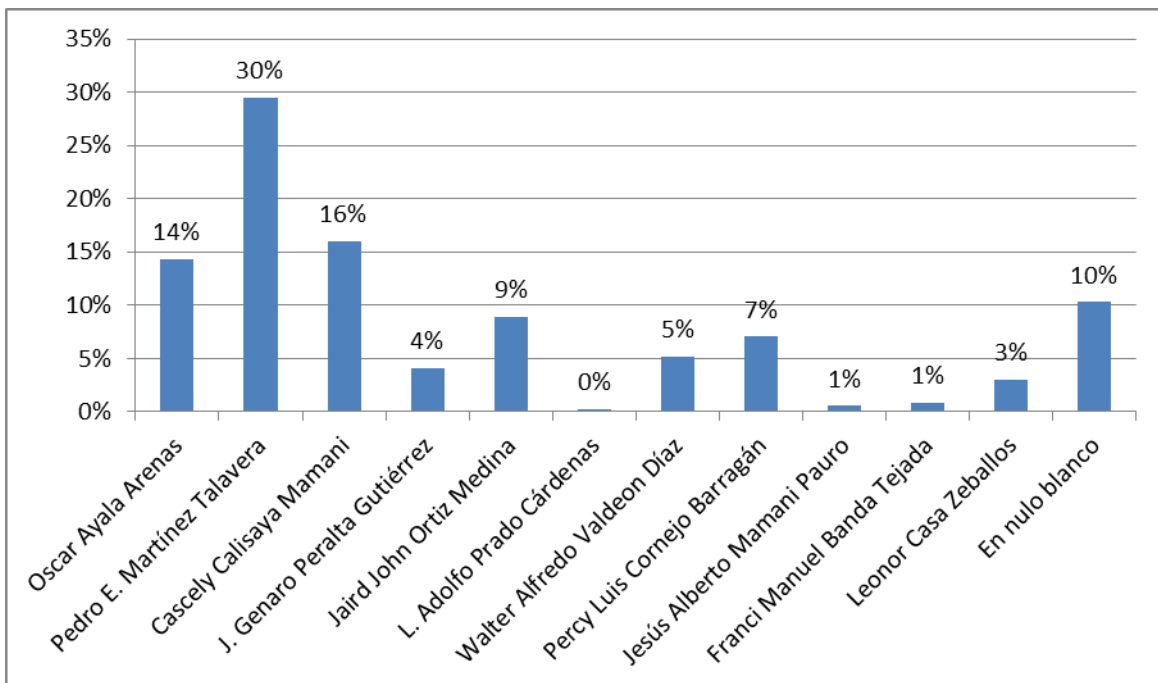

FUENTE: Encuestadora Amakella
FECHA APLICACIÓN: 05 OCTUBRE de 2014

GRAFICO N° 02

UBICACIÓN DE CANDIDATOS A LA MUNICIPALIDAD PROVINCIAL DE AREQUIPA

FUENTE: Encuestadora Amakella
FECHA APLICACIÓN: 05 OCTUBRE de 2014

GRAFICO N° 03

UBICACIÓN DE CANDIDATOS A LA MUNICIPALIDAD DISTRITAL DE ALTO SELVA ALEGRE

FUENTE: Encuestadora Amakella
FECHA APLICACIÓN: 05 OCTUBRE de 2014

GRAFICO N° 04

UBICACIÓN DE CANDIDATOS A LA MUNICIPALIDAD DISTRITAL DE MIRAFLORES

FUENTE: Encuestadora Amakella
FECHA APLICACIÓN: 05 OCTUBRE de 2014

GRAFICO N° 05

UBICACIÓN DE CANDIDATOS A LA MUNICIPALIDAD DISTRITAL DE
MARIANO MELGAR

FUENTE: Encuestadora Amakella
FECHA APLICACIÓN: 05 OCTUBRE de 2014