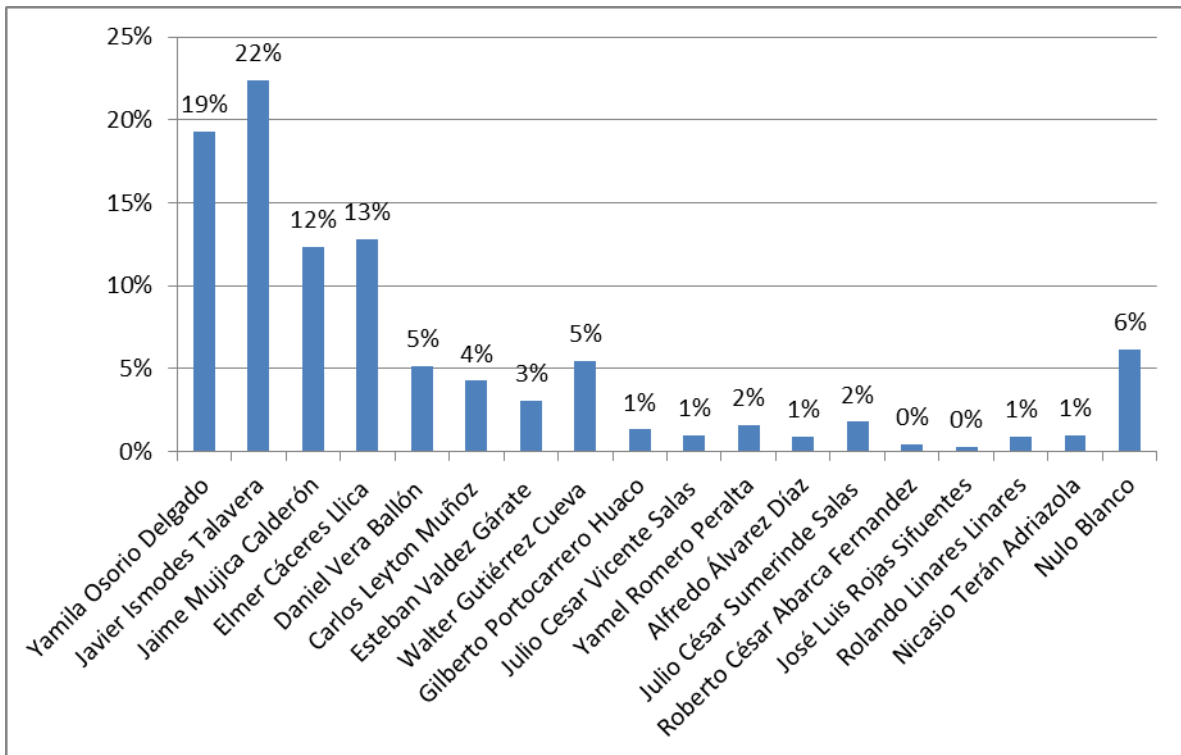

11 TIPO DE MUESTREO APLICADO

Sondeo referencial a “boca de urna”. Encuesta realizada a los electores votantes inmediatamente después de haber salido de las urnas.

12 PUNTOS DE MUESTRO

La aplicación de la encuesta se realizó en las 4 instituciones educativas con mayor cantidad de electores de los Distritos de: Paucarpata, Cercado, Cerro Colorado, José Luís Bustamante y Rivero, Cayma, Alto Selva Alegre, Miraflores, Mariano Melgar, Socabaya, Hunter , Yanahuara, Sachaca, Tiabaya y Yura de la Provincia y Departamento de Arequipa.

13 FECHA DE REALIZACION DEL TRABAJO DE CAMPO

05 de octubre del 2014.

14 PAGINA WEB

www.radioyaravi.org.pe

054-213172 / 054-289952 / Cel. 959676348

GRAFICO N° 01

UBICACIÓN DE CANDIDATOS AL GOBIERNO REGIONAL DE AREQUIPA

FUENTE: Encuestadora Amakella
FECHA APLICACIÓN: 05 OCTUBRE de 2014

GRAFICO N° 02

UBICACIÓN DE CANDIDATOS A LA MUNICIPALIDAD PROVINCIAL DE AREQUIPA

FUENTE: Encuestadora Amakella
FECHA APLICACIÓN: 05 OCTUBRE de 2014