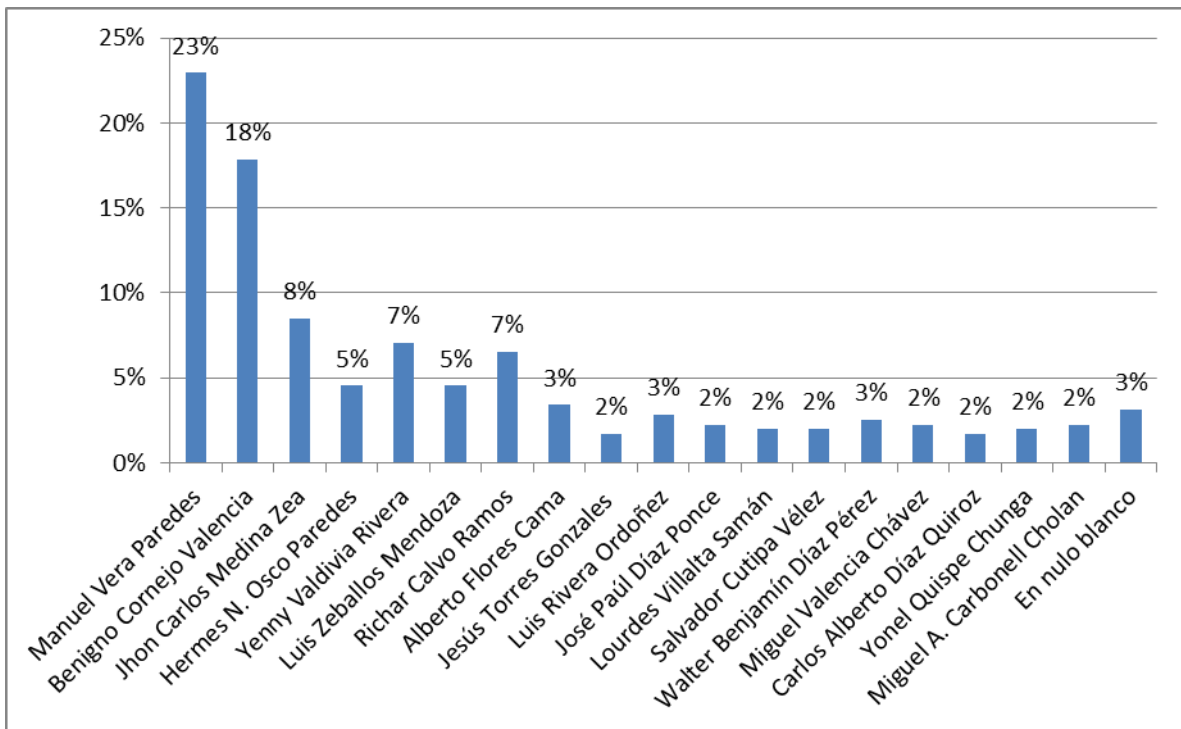

FUENTE: Encuestadora Amakella
FECHA APLICACIÓN: 05 OCTUBRE de 2014

GRAFICO N° 05

UBICACIÓN DE CANDIDATOS A LA MUNICIPALIDAD DISTRITAL DE
MARIANO MELGAR

FUENTE: Encuestadora Amakella
FECHA APLICACIÓN: 05 OCTUBRE de 2014

GRAFICO N° 06

UBICACIÓN DE CANDIDATOS A LA MUNICIPALIDAD DISTRITAL DE PAUCARPATA

FUENTE: Encuestadora Amakella
FECHA APLICACIÓN: 05 OCTUBRE de 2014

GRAFICO N° 07

UBICACIÓN DE CANDIDATOS A LA MUNICIPALIDAD DISTRITAL DE CERRO COLORADO

FUENTE: Encuestadora Amakella
FECHA APLICACIÓN: 05 OCTUBRE de 2014

GRAFICO N° 08

UBICACIÓN DE CANDIDATOS A LA MUNICIPALIDAD DISTRITAL DE CAYMA

FUENTE: Encuestadora Amakella
FECHA APLICACIÓN: 05 OCTUBRE de 2014