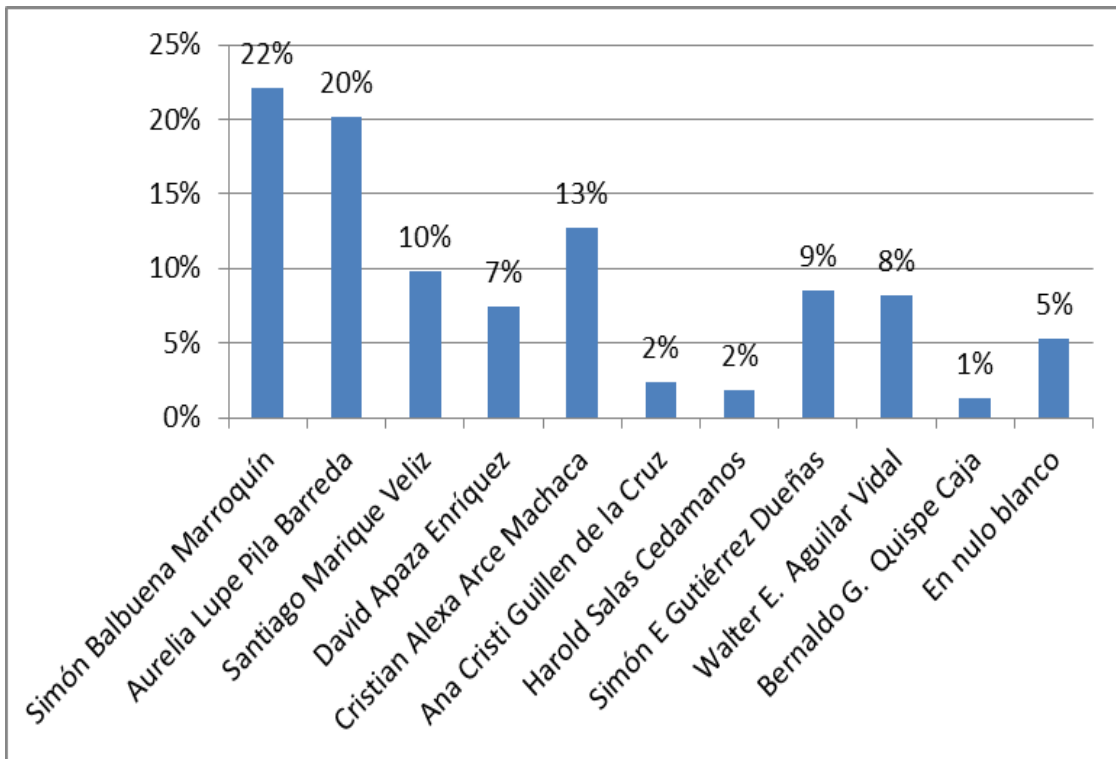

FUENTE: Encuestadora Amakella
FECHA APLICACIÓN: 05 OCTUBRE de 2014

GRAFICO N° 05

UBICACIÓN DE CANDIDATOS A LA MUNICIPALIDAD DISTRITAL DE
MARIANO MELGAR

FUENTE: Encuestadora Amakella
FECHA APLICACIÓN: 05 OCTUBRE de 2014

GRAFICO N° 06

UBICACIÓN DE CANDIDATOS A LA MUNICIPALIDAD DISTRITAL DE PAUCARPATA

FUENTE: Encuestadora Amakella
FECHA APLICACIÓN: 05 OCTUBRE de 2014

GRAFICO N° 07

UBICACIÓN DE CANDIDATOS A LA MUNICIPALIDAD DISTRITAL DE CERRO COLORADO

FUENTE: Encuestadora Amakella
FECHA APLICACIÓN: 05 OCTUBRE de 2014

GRAFICO N° 08

UBICACIÓN DE CANDIDATOS A LA MUNICIPALIDAD DISTRITAL DE CAYMA

FUENTE: Encuestadora Amakella
FECHA APLICACIÓN: 05 OCTUBRE de 2014

GRAFICO N° 9

UBICACIÓN DE CANDIDATOS A LA MUNICIPALIDAD DISTRITAL DE JACOBO HUNTER

FUENTE: Encuestadora Amakella
FECHA APLICACIÓN: 05 OCTUBRE de 2014

GRAFICO N° 10

UBICACIÓN DE CANDIDATOS A LA MUNICIPALIDAD DISTRITAL DE JOSE LUIS BUSTAMANTE Y RIVERO