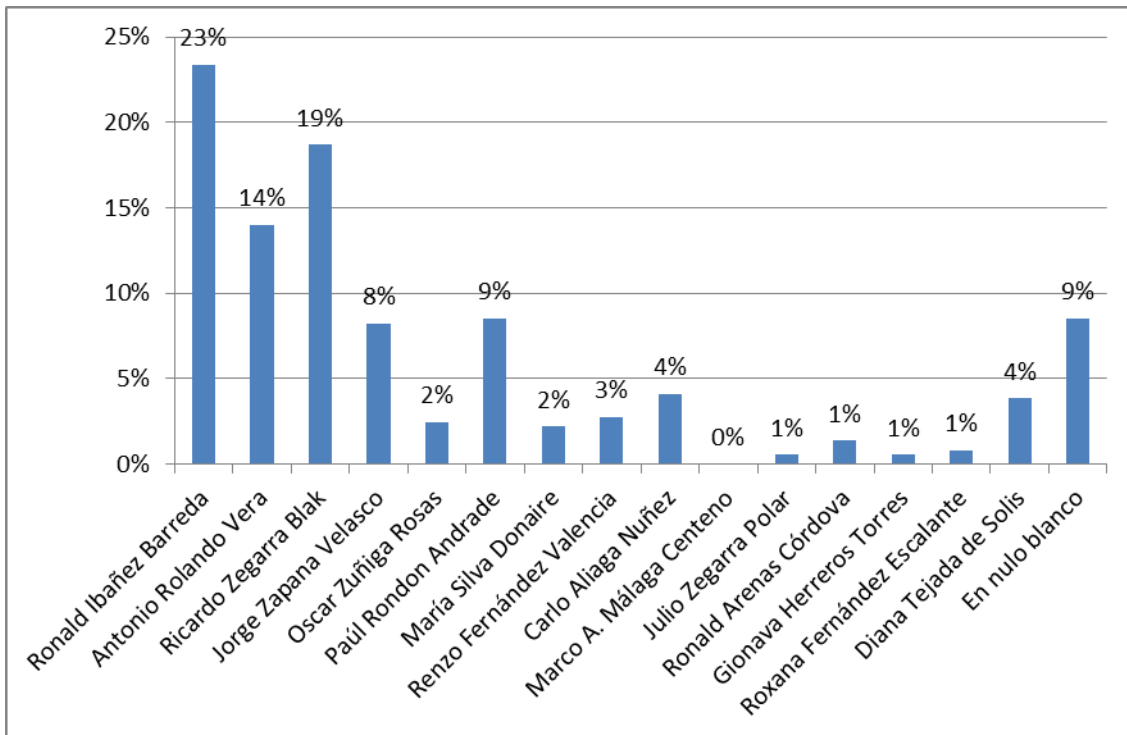

FUENTE: Encuestadora Amakella
FECHA APLICACIÓN: 05 OCTUBRE de 2014

GRAFICO N° 05

UBICACIÓN DE CANDIDATOS A LA MUNICIPALIDAD DISTRITAL DE
MARIANO MELGAR

FUENTE: Encuestadora Amakella
FECHA APLICACIÓN: 05 OCTUBRE de 2014

FUENTE: Encuestadora Amakella
FECHA APLICACIÓN: 05 OCTUBRE de 2014

GRAFICO N° 08

UBICACIÓN DE CANDIDATOS A LA MUNICIPALIDAD DISTRITAL DE CAYMA

FUENTE: Encuestadora Amakella
FECHA APLICACIÓN: 05 OCTUBRE de 2014

GRAFICO N° 9

UBICACIÓN DE CANDIDATOS A LA MUNICIPALIDAD DISTRITAL DE JACOBO HUNTER

FUENTE: Encuestadora Amakella
FECHA APLICACIÓN: 05 OCTUBRE de 2014

GRAFICO N° 10

UBICACIÓN DE CANDIDATOS A LA MUNICIPALIDAD DISTRITAL DE JOSE LUIS BUSTAMANTE Y RIVERO

FUENTE: Encuestadora Amakella
FECHA APLICACIÓN: 05 OCTUBRE de 2014

GRAFICO N° 11

UBICACIÓN DE CANDIDATOS A LA MUNICIPALIDAD DISTRITAL DE YANAHUARA

FUENTE: Encuestadora Amakella
FECHA APLICACIÓN: 05 OCTUBRE de 2014