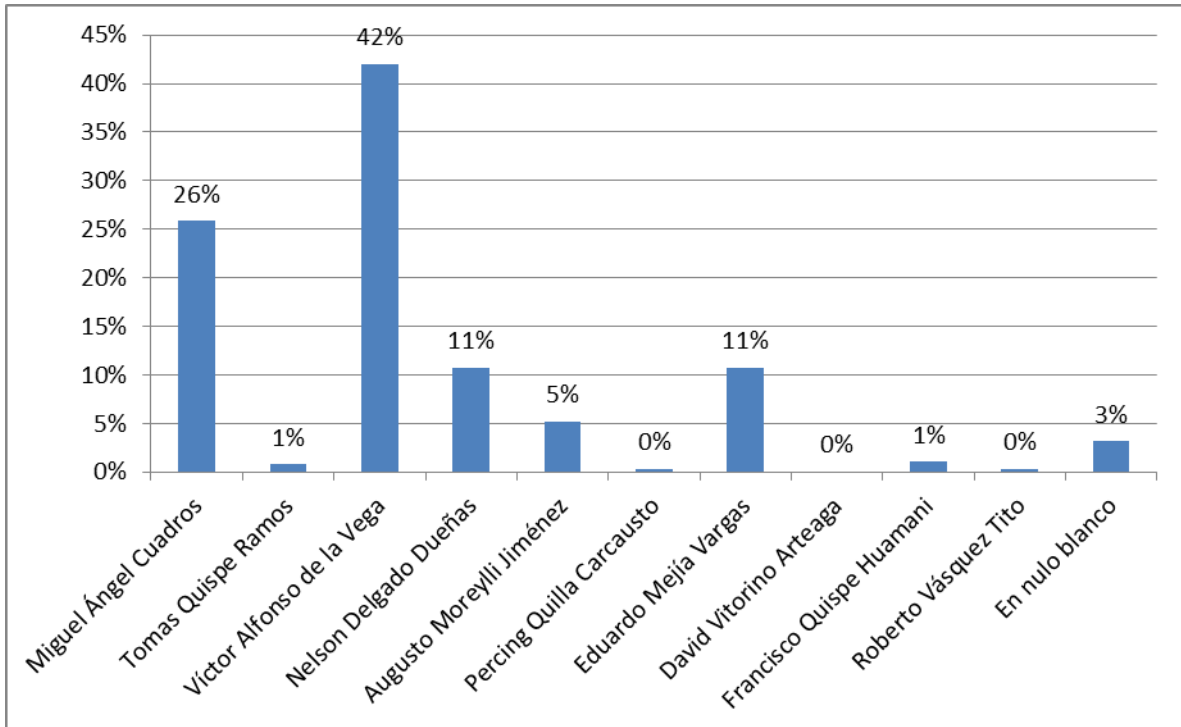

FUENTE: Encuestadora Amakella
FECHA APLICACIÓN: 05 OCTUBRE de 2014

GRAFICO N° 11

UBICACIÓN DE CANDIDATOS A LA MUNICIPALIDAD DISTRITAL DE YANAHUARA

FUENTE: Encuestadora Amakella
FECHA APLICACIÓN: 05 OCTUBRE de 2014

GRAFICO N° 12

UBICACIÓN DE CANDIDATOS A LA MUNICIPALIDAD DISTRITAL DE YURA

FUENTE: Encuestadora Amakella
FECHA APLICACIÓN: 05 OCTUBRE de 2014

GRAFICO N° 13

UBICACIÓN DE CANDIDATOS A LA MUNICIPALIDAD DISTRITAL DE SACHACA

FUENTE: Encuestadora Amakella
FECHA APLICACIÓN: 05 OCTUBRE de 2014

GRAFICO N° 14

UBICACIÓN DE CANDIDATOS A LA MUNICIPALIDAD DISTRITAL DE TIABAYA

FUENTE: Encuestadora Amakella
FECHA APLICACIÓN: 05 OCTUBRE de 2014