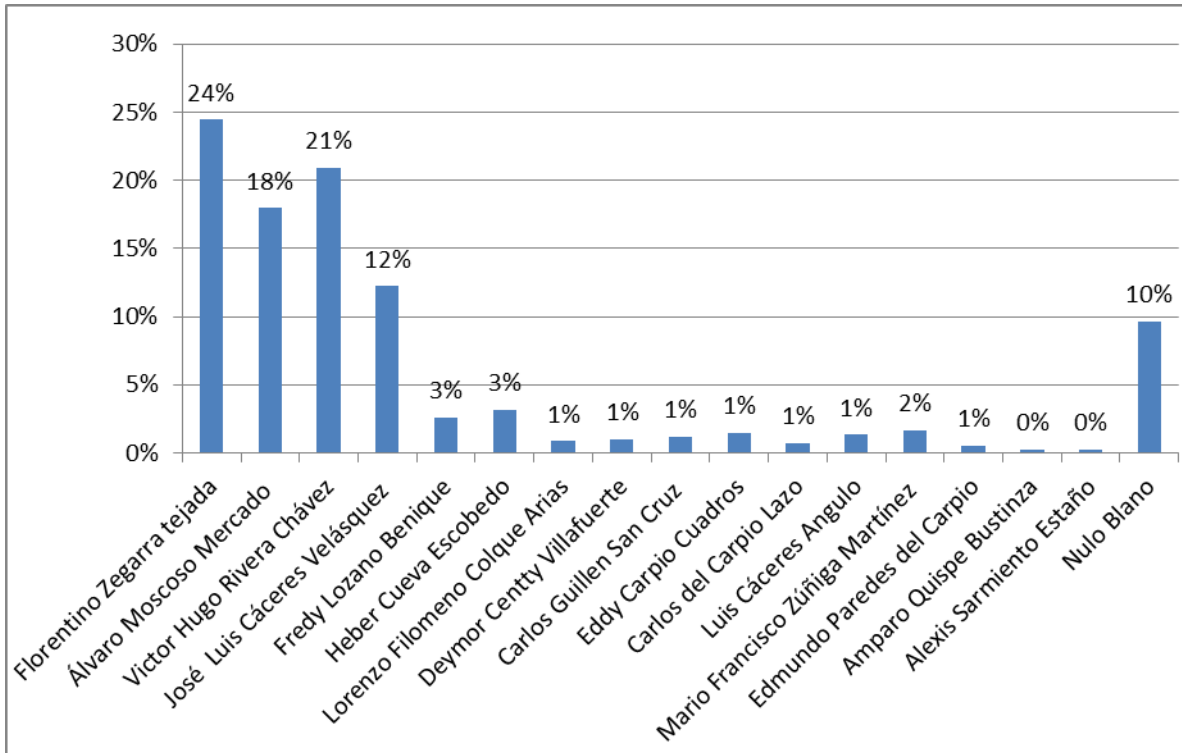

11 TIPO DE MUESTREO APLICADO

Sondeo referencial a “boca de urna”. Encuesta realizada a los electores votantes inmediatamente después de haber salido de las urnas.

12 PUNTOS DE MUESTRO

La aplicación de la encuesta se realizó en las 4 instituciones educativas con mayor cantidad de electores de los Distritos de: Paucarpata, Cercado, Cerro Colorado, José Luís Bustamante y Rivero, Cayma, Alto Selva Alegre, Miraflores, Mariano Melgar, Socabaya, Hunter , Yanahuara, Sachaca, Tiabaya y Yura de la Provincia y Departamento de Arequipa.

13 FECHA DE REALIZACION DEL TRABAJO DE CAMPO

05 de octubre del 2014.

14 PAGINA WEB

www.radioyaravi.org.pe

054-213172 / 054-289952 / Cel. 959676348

GRAFICO N° 01

UBICACIÓN DE CANDIDATOS AL GOBIERNO REGIONAL DE AREQUIPA

FUENTE: Encuestadora Amakella
FECHA APLICACIÓN: 05 OCTUBRE de 2014

GRAFICO N° 02

UBICACIÓN DE CANDIDATOS A LA MUNICIPALIDAD PROVINCIAL DE AREQUIPA

FUENTE: Encuestadora Amakella
FECHA APLICACIÓN: 05 OCTUBRE de 2014